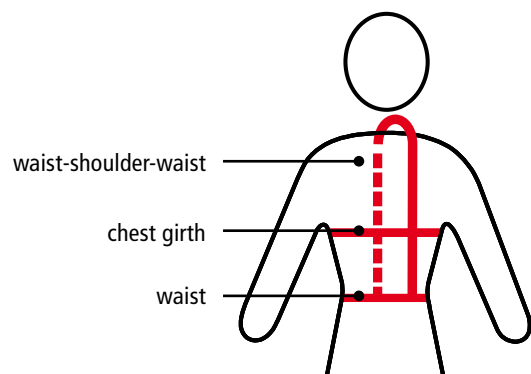

Wichtig: Richtiges Anpassen

Wenn die Weste korrekt angepasst ist und ein angenehmes Tragegefühl vermittelt, darf weder im Schulter- noch im Taillebenereich ein roter Klettverschluss sichtbar sein. Ist dieses der Fall, muss eine größere Größe ausgewählt und angepasst werden.

macht Reitsport schöner

EN Body Protector BURGHLEY

- EN 13158:2018, LEVEL 3
- total length and waist-measure individually adjustable
- front-zip
- in case of an accident easily to take off through wide hook-and-loop fasteners in shoulder and waist area
- ergonomically shaped for perfectly comfortable wearing
- protectors made of light-weight special foam in panel-construction for maximum freedom of movement
- breathable and easy-care outer shell
- outer material: 100% nylon
- lining: 80% polyester, 20% elastane
- colours: black, navy
- sizes: children: CXS, CS, CM, CL, CXL
adults: XS, S, M, L, XL

item no. 706313

Measurement in cm for Body Protector BURGHLEY

sizes	chest girth	waist	waist-shoulder-waist
CXS	51 – 57	50 – 55	50 – 56
CS	55 – 61	54 – 59	57 – 62
CM	60 – 66	57 – 62	63 – 68
CL	64 – 70	62 – 68	68 – 74
CXL	70 – 76	68 – 74	74 – 80
XS	76 – 82	74 – 80	80 – 85
S	82 – 88	80 – 86	84 – 90
M	89 – 96	86 – 92	89 – 94
L	96 – 102	92 – 98	94 – 100
XL	102 – 110	98 – 105	100 – 106

important: correct fitting

When the body protector fits correctly and you have a comfortable feeling, a red hook-and-loop fastener may not be visible neither in the shoulder nor in the waist area. In case the red hook-and-loop fastener is visible, choose a bigger size and try again.