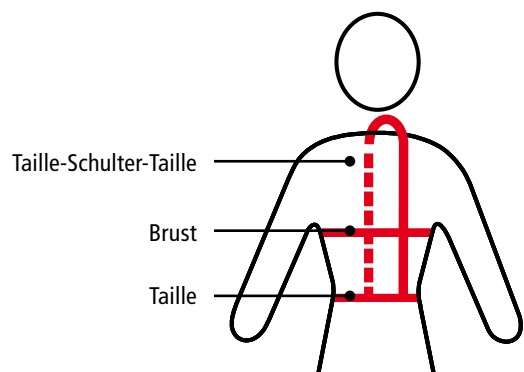

BUSSE®

macht Reitsport schöner

DE Sicherheitsweste BURGHLEY

- EN 13158:2018, LEVEL 3
- Gesamtlänge und Taillenweite individuell einstellbar
- Frontreißverschluss
- im Falle eines Unfalls gut zu entfernen durch breite Klettverschlüsse im Schulter- und Taillebenereich
- ergonomische Form für optimalen Tragekomfort
- Protektoren aus leichtgewichtigem Spezialschaum in Panelkonstruktion für maximale Bewegungsfreiheit
- atmungsaktives, pflegeleichtes Außenmaterial
- Außenmaterial: 100% Nylon
- Lining: 85% Nylon, 15% Elasthan
- Farben: schwarz, navy
- Größen: Kindergrößen: CXS, CS, CM, CL, CXL
Erwachsenengrößen: XS, S, M, L, XL

Art.-Nr. 706313

Größentabelle in cm für Sicherheitsweste BURGHLEY

Größen	Brust- umfang	Taille	Taille- Schulter- -Taille
CXS	51 – 57	50 – 55	50 – 56
CS	55 – 61	54 – 59	57 – 62
CM	60 – 66	57 – 62	63 – 68
CL	64 – 70	62 – 68	68 – 74
CXL	70 – 76	68 – 74	74 – 80
XS	76 – 82	74 – 80	80 – 85
S	82 – 88	80 – 86	84 – 90
M	89 – 96	86 – 92	89 – 94
L	96 – 102	92 – 98	94 – 100
XL	102 – 110	98 – 105	100 – 106

Wichtig: Richtiges Anpassen

Wenn die Weste korrekt angepasst ist und ein angenehmes Tragegefühl vermittelt, darf weder im Schulter- noch im Taillebenereich ein roter Klettverschluss sichtbar sein. Ist dieses der Fall, muss eine größere Größe ausgewählt und angepasst werden.

important: correct fitting

When the body protector fits correctly and you have a comfortable feeling, a red hook-and-loop fastener may not be visible neither in the shoulder nor in the waist area. In case the red hook-and-loop fastener is visible, choose a bigger size and try again.